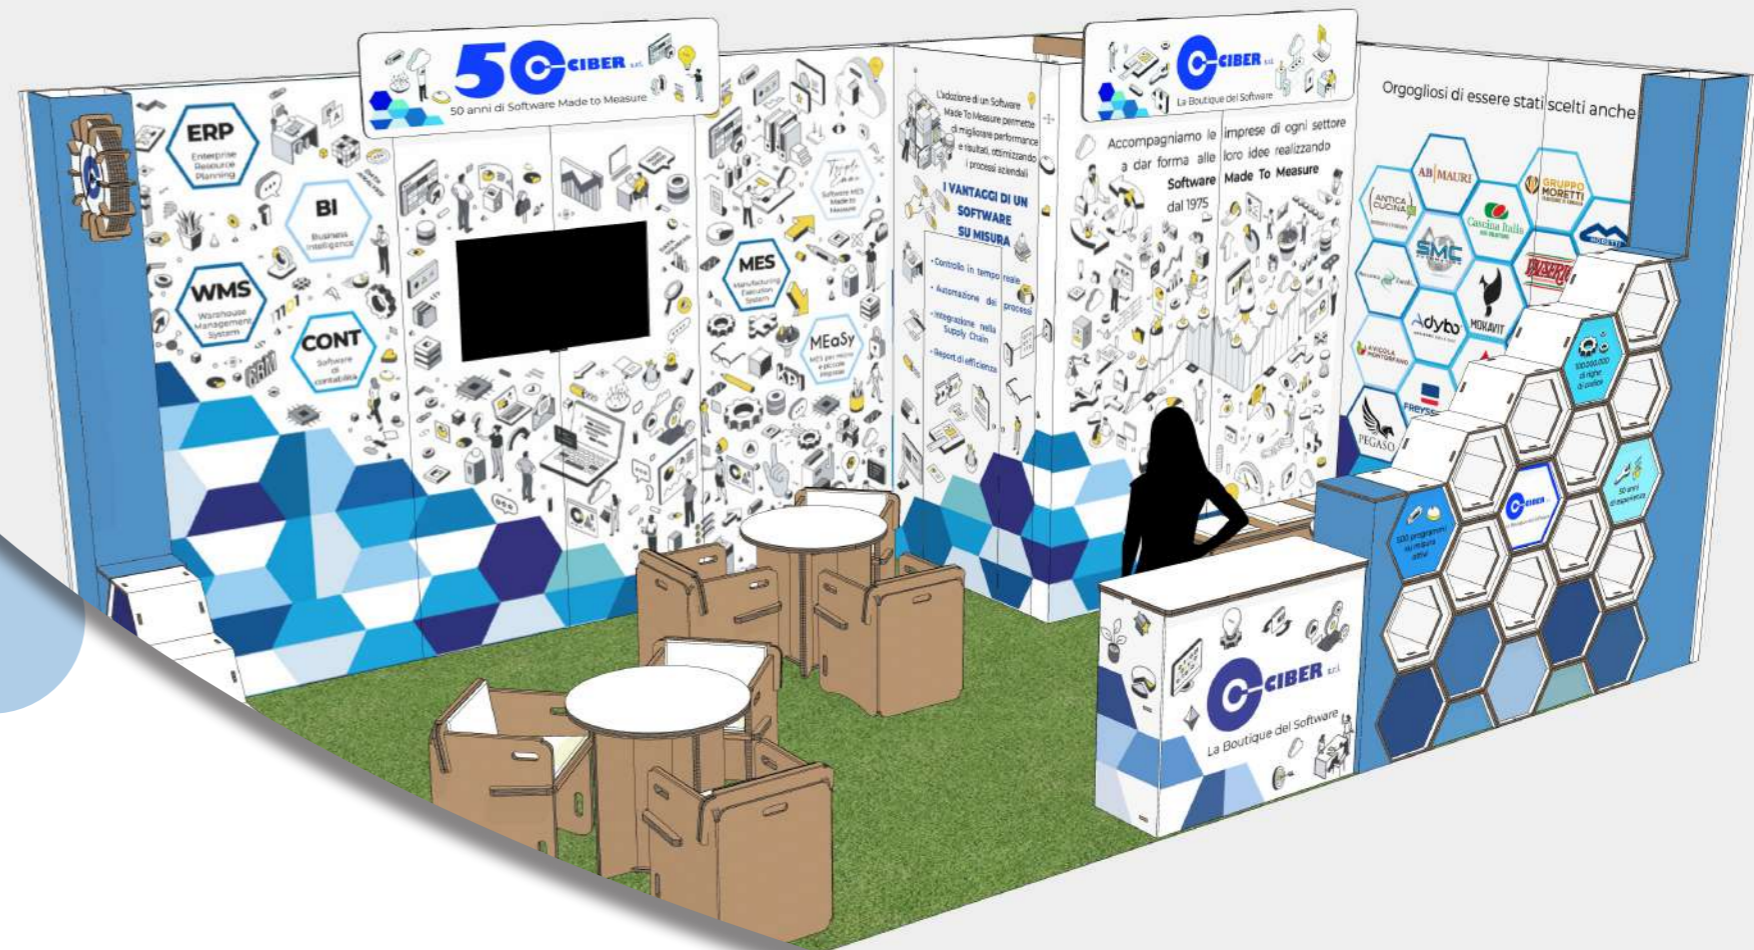

STAND SU MISURA

Se il tuo progetto è ambizioso e non stai cercando un semplice stand, ma un qualcosa di davvero speciale ti aiuteremo a creare un allestimento completamente su misura.

Ti proporremo soluzioni progettate ad hoc per rispettare al 100% le tue esigenze estetiche e funzionali.

Pareti autoportanti con tv led integrati, loghi e scritte tridimensionali, storage room, elementi scenografici, sistemi di illuminazione ad hoc...tutto si può fare con il cartone, non c'è limite alla creatività!